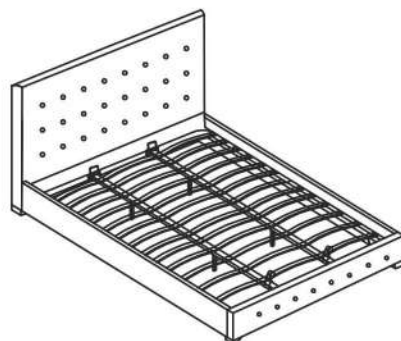

# MINDY 180x200

## LB-1957

① -1 x 	② -1 x 	③ -1 x 	④ -1 x 
⑤ -2 x 	⑥ -2 x 	⑦ -2 x 	⑧ -1 x 
⑨ -4 x 	⑩ -2 x 	⑪ -4 x 	⑫ -1 x 
⑬ -1 x 	⑭ -2 x 	⑮ -2 x 	⑯ -39 x 
⑰ -26 x 	⑱ -1 x 		⑲ -26 x 

<b>A</b>  M8x20mm x28pcs	<b>B</b>  M8x30mm x 8 pcs	<b>C</b>  M8x40mm x26pcs
<b>D</b>  plocha podložka x 8 pcs	<b>E</b>  matice x22pcs	<b>F</b>  pérová podložka x 8 pcs
<b>G</b>  látková rukojeť x2pcs	<b>H</b>  imbusový klíč x1pc	<b>I</b>  imbusový klíč x1pc