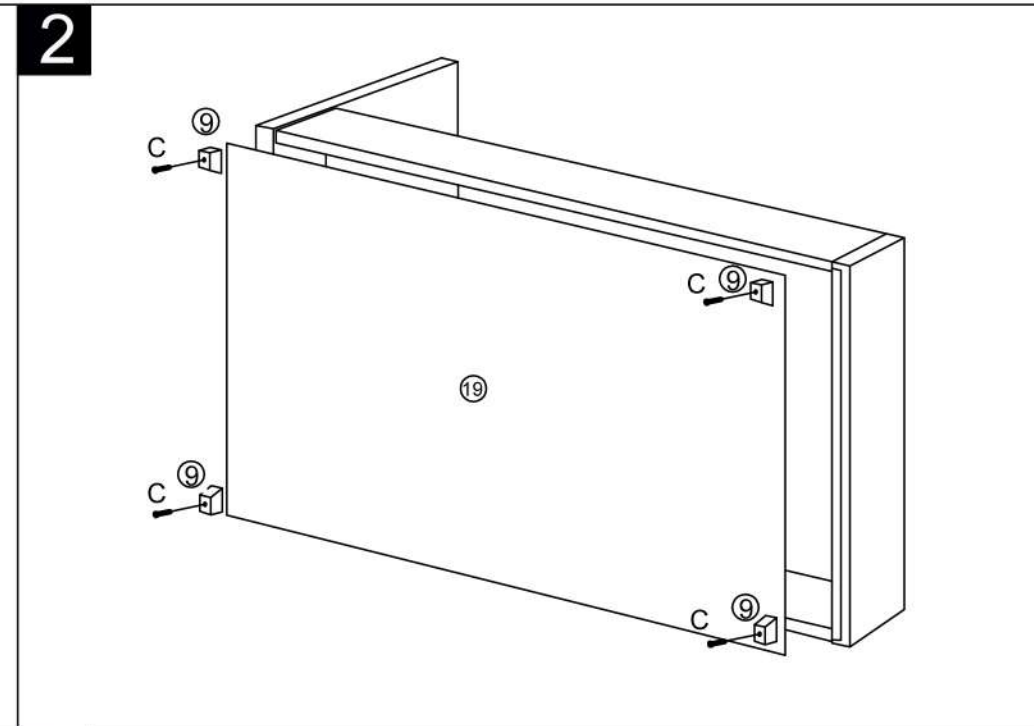

# MINDY 180x200

## LB-1957

① -1 x 	② -1 x 	③ -1 x 	④ -1 x 
⑤ -2 x 	⑥ -2 x 	⑦ -2 x 	⑧ -1 x 
⑨ -4 x 	⑩ -2 x 	⑪ -4 x 	⑫ -1 x 
⑬ -1 x 	⑭ -2 x 	⑮ -2 x 	⑯ -39 x 
⑰ -26 x 	⑱ -1 x 		⑲ -26 x 

<b>A</b>  M8x20mm x28pcs	<b>B</b>  M8x30mm x 8 pcs	<b>C</b>  M8x40mm x26pcs
<b>D</b>  plocha podložka x 8 pcs	<b>E</b>  matice x22pcs	<b>F</b>  pérová podložka x 8 pcs
<b>G</b>  látková rukojeť x2pcs	<b>H</b>  imbusový klíč x1pc	<b>I</b>  imbusový klíč x1pc