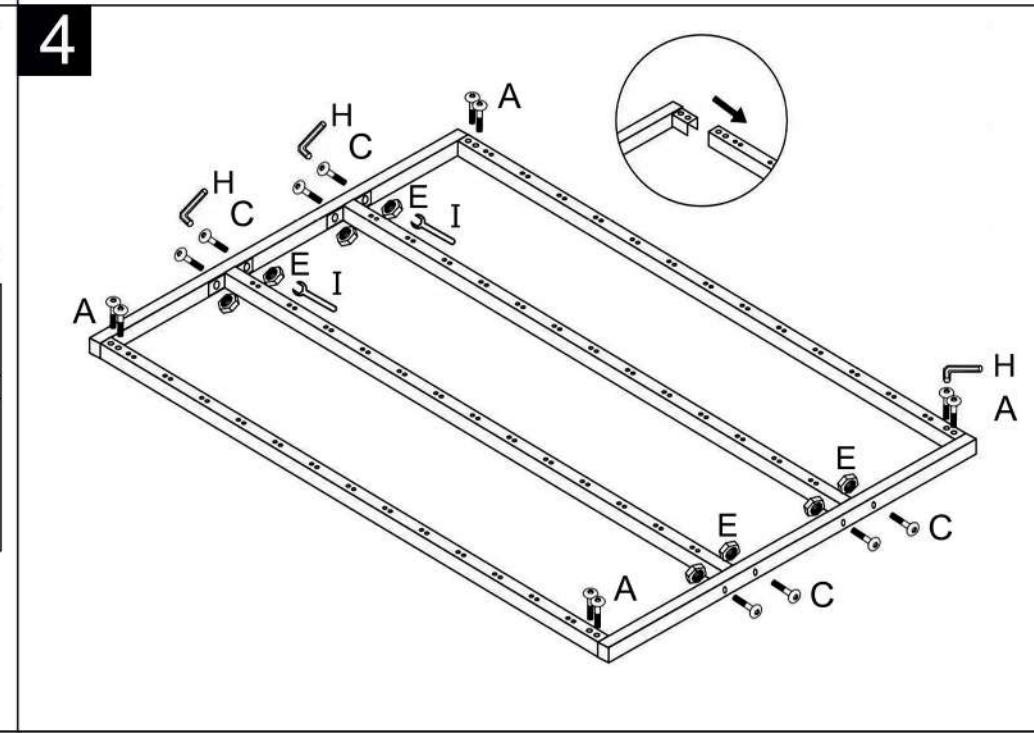

# MINDY 180x200

## LB-1957

① -1 x 	② -1 x 	③ -1 x 	④ -1 x 
⑤ -2 x 	⑥ -2 x 	⑦ -2 x 	⑧ -1 x 
⑨ -4 x 	⑩ -2 x 	⑪ -4 x 	⑫ -1 x 
⑬ -1 x 	⑭ -2 x 	⑮ -2 x 	⑯ -39 x 
⑰ -26 x 	⑱ -1 x 		⑲ -26 x 

<b>A</b>  M8x20mm x28pcs	<b>B</b>  M8x30mm x 8 pcs	<b>C</b>  M8x40mm x26pcs
<b>D</b>  plocha podložka x 8 pcs	<b>E</b>  matice x22pcs	<b>F</b>  pérová podložka x 8 pcs
<b>G</b>  látková rukojeť x2pcs	<b>H</b>  imbusový klíč x1pc	<b>I</b>  imbusový klíč x1pc